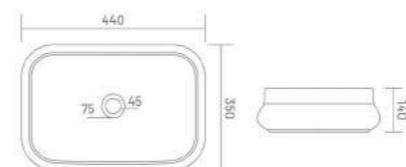

CITIZEN

Table Top Basin
L 450 W 325 H 150

MAXICO

Table Top Basin
L 440 W 350 H 140

TABLE TOP BASIN

TOTO

Table Top Basin
L 415 W 343 H 168

COMPACT