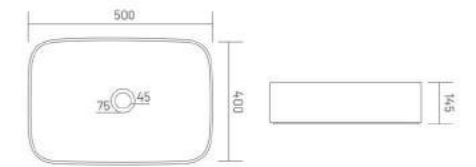

TITONIC
Table Top Basin
L 600 W 400 H 145

THIN RIM DESIGN

TITAN

Table Top Basin
L 520 W 420 H 140

JAGUAR

Table Top Basin
L 500 W 400 H 145

JAGUAR-X

Table Top Basin
L 500 W 400 H 145