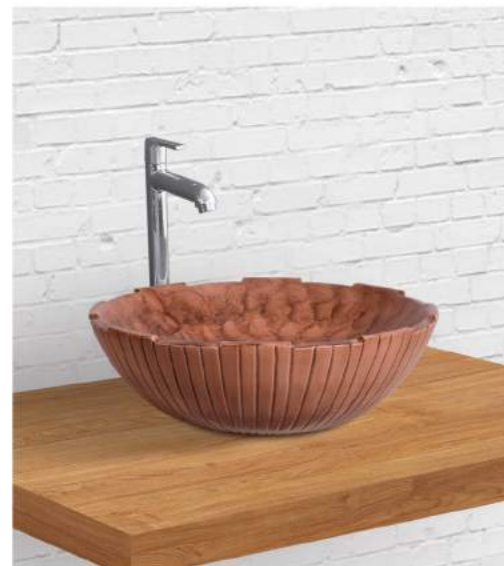

BRIGO-002 L 405 W 405 H 140