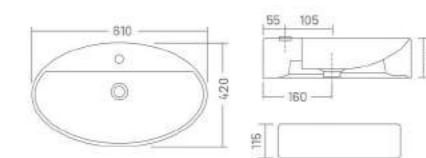

Table Top Basin
L 710 W 385 H 145

BRYN

Table Top Basin
L 625 W 430 H 125

CALIBER
Table Top Basin
L 600 W 350 H 120

SPYKER
Table Top Basin
L 600 W 400 H 120

AQURA
Table Top Basin
L 610 W 470 H 145

CIAZ
Table Top Basin
L 610 W 420 H 115