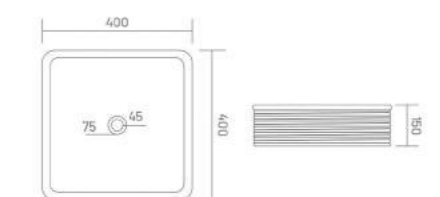

LUXORA

Table Top Basin
L 400 W 400 H 150