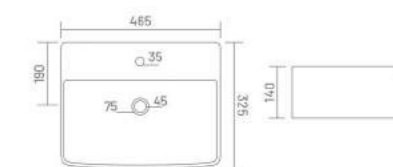

CUBIC

Table Top Basin
L 430 W 335 H 130

ALEXA

Table Top Basin
L 465 W 325 H 140

TABLE TOP BASIN

RIVA

Table Top Basin
L 395 W 330 H 170

TABLE TOP BASIN