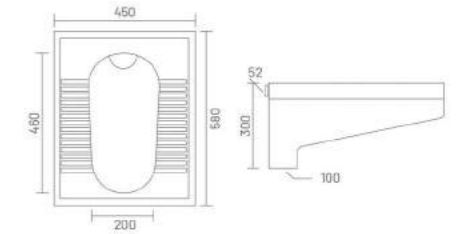

Urinal
L 290 W 300 H 390

LADIES URINAL

Squatting Urinal
L 450 W 355 H 100

PAN

ORISSA PAN - 23"

Pan
L 580 W 450 H 300

ORISSA PAN - 20"

Pan
L 515 W 420 H 290