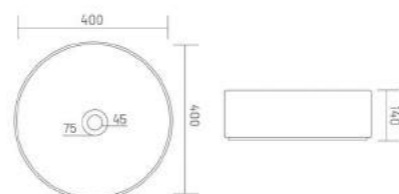

BRIGO

Table Top Basin
L 405 W 405 H 140