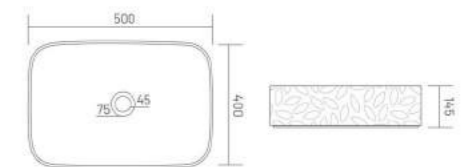

COASTA

Table Top Basin
L 500 W 350 H 130

JAGUAR-Z

Table Top Basin
L 500 W 400 H 145

TABLE TOP BASIN

LEELEE

Table Top Basin
L 500 W 325 H 140

OCTAS