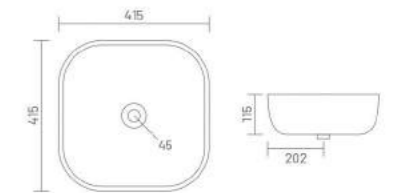

THIN RIM DESIGN

SERA

Table Top Basin
L 435 W 435 H 125