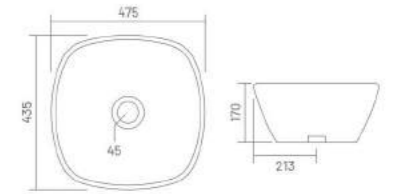

Table Top Basin
L 470 W 350 H 140

SPENTA

Table Top Basin
L 465 W 465 H 110

TABLE TOP BASIN

NEO

Table Top Basin
L 475 W 435 H 170

THIN RIM DESIGN

KOLAR