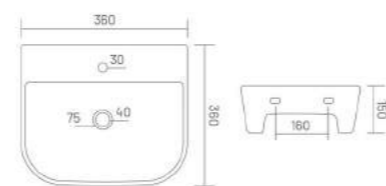

VITRO

Table Top Basin
L 390 W 440 H 145

THIN RIM
DESIGN

ROMA

Table Top Basin
L 360 W 360 H 150

CANDY

Table Top Basin
L 380 W 265 H 125

CUBA