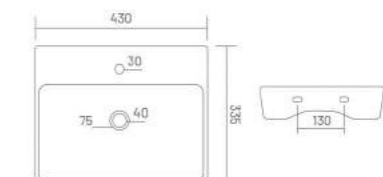

TABLE TOP BASIN

THIN RIM DESIGN

DOVE

Table Top Basin
L 400 W 300 H 150

THIN RIM DESIGN

EDEN

Table Top Basin
L 400 W 400 H 140

BRIGO

Table Top Basin
L 405 W 405 H 140

TABLE TOP BASIN

AVVIO

Table Top Basin
L 470 W 325 H 120

THIN RIM DESIGN

CUBIC

Table Top Basin
L 430 W 335 H 130

ALEXA

Table Top Basin
L 465 W 325 H 140