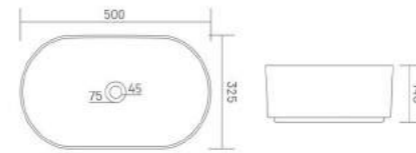

COASTA

Table Top Basin
L 500 W 350 H 130

JAGUAR-Z

Table Top Basin
L 500 W 400 H 145

TABLE TOP BASIN

LEELEE

Table Top Basin
L 500 W 325 H 140

OCTAS