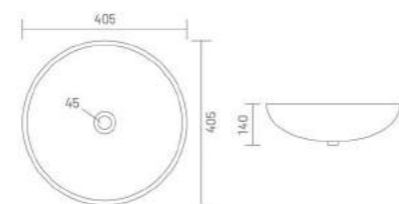

EDEN

Table Top Basin
L 400 W 400 H 140

BRIGO

Table Top Basin
L 405 W 405 H 140

TABLE TOP BASIN

AVVIO

Table Top Basin
L 470 W 325 H 120

THIN RIM DESIGN