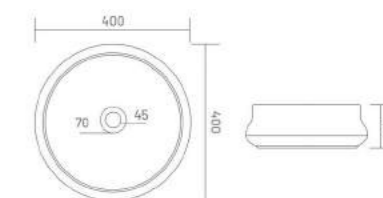

Table Top Basin
L 350 W 350 H 140

BERLIN

Table Top Basin
L 400 W 400 H 135

TABLE TOP BASIN

THIN RIM DESIGN

DOVE

Table Top Basin
L 400 W 300 H 150

THIN RIM DESIGN