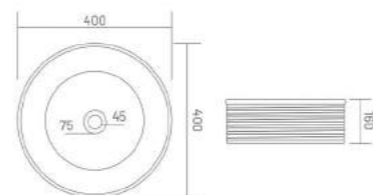

TABLE TOP BASIN

CIVIK

Table Top Basin
L 400 W 400 H 150

LUXORA

Table Top Basin
L 400 W 400 H 150

TABLE TOP BASIN

SIGMA

Table Top Basin
L 400 W 400 H 160