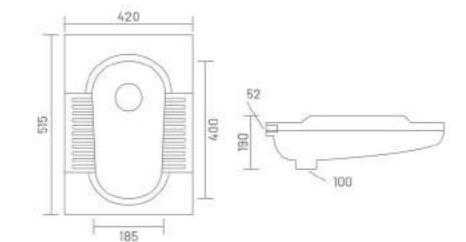

URINAL

LARGE URINAL

Urinal
L 330 W 370 H 620

SMALL URINAL

Urinal
L 290 W 300 H 390

LADIES URINAL

Squatting Urinal
L 450 W 355 H 100

PAN

ORISSA PAN - 23"

Pan
L 580 W 450 H 300

ORISSA PAN - 20"

Pan
L 515 W 420 H 290

CT PAN - 20"

Pan
L 515 W 420 H 190