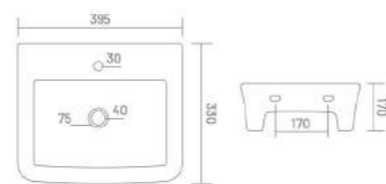

CUBIC

Table Top Basin
L 430 W 335 H 130

ALEXA

Table Top Basin
L 465 W 325 H 140

TABLE TOP BASIN

RIVA

Table Top Basin
L 395 W 330 H 170

TABLE TOP BASIN