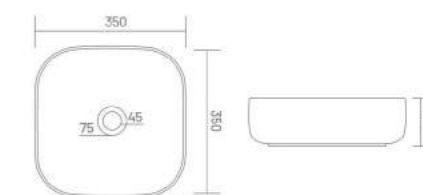

BERLIN

Table Top Basin
L 400 W 400 H 135