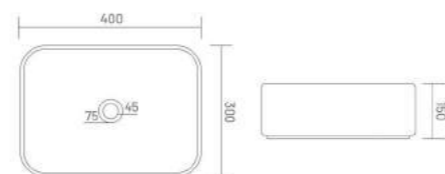

Table Top Basin
L 350 W 350 H 140

BERLIN

Table Top Basin
L 400 W 400 H 135

TABLE TOP BASIN

THIN RIM DESIGN

DOVE

Table Top Basin
L 400 W 300 H 150

THIN RIM DESIGN