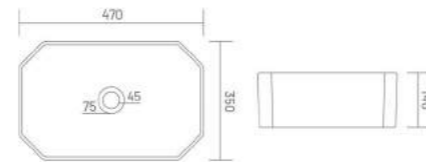

SPENTA

Table Top Basin
L 465 W 465 H 110