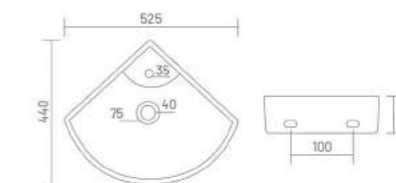

CORNIA

Table Top Basin
L 525 W 440 H 140