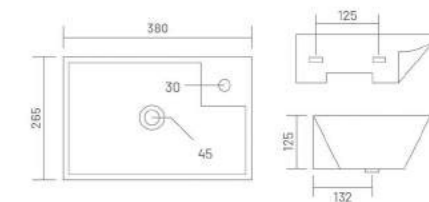

VITRO

Table Top Basin
L 390 W 440 H 145

THIN RIM
DESIGN

ROMA

Table Top Basin
L 360 W 360 H 150

CANDY

Table Top Basin
L 380 W 265 H 125

CUBA