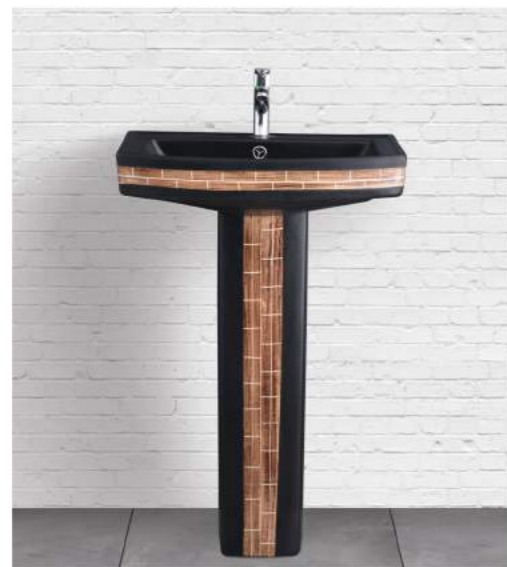

BENTLEY-004 (Matt)

L 490 W 400 H 830

LORAS-001 L 565 W 425 H 850

LORAS-002 L 565 W 425 H 850

LORAS-003 L 565 W 425 H 850

LORAS-004 L 565 W 425 H 850

LORAS-005 L 565 W 425 H 850

SONIC-002 L 460 W 535 H 870