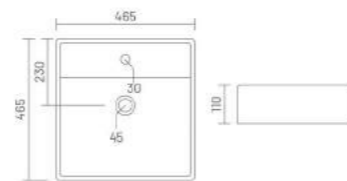

Table Top Basin
L 470 W 350 H 140

SPENTA

Table Top Basin
L 465 W 465 H 110

TABLE TOP BASIN

NEO

Table Top Basin
L 475 W 435 H 170

THIN RIM DESIGN

KOLAR