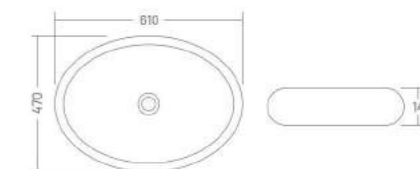

Table Top Basin
L 710 W 385 H 145

BRYN

Table Top Basin
L 625 W 430 H 125

CALIBER
Table Top Basin
L 600 W 350 H 120

SPYKER
Table Top Basin
L 600 W 400 H 120

AQURA
Table Top Basin
L 610 W 470 H 145

CIAZ
Table Top Basin
L 610 W 420 H 115