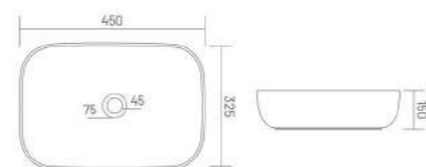

MAXICO

Table Top Basin
L 440 W 350 H 140