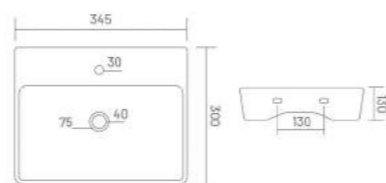

CUBA

Table Top Basin
L 345 W 300 H 130