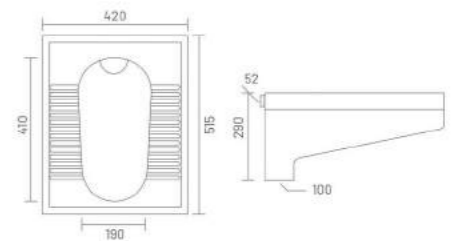

Urinal
L 290 W 300 H 390

LADIES URINAL

Squatting Urinal
L 450 W 355 H 100

PAN

ORISSA PAN - 23"

Pan
L 580 W 450 H 300

ORISSA PAN - 20"

Pan
L 515 W 420 H 290