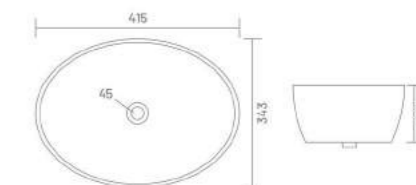

CITIZEN

Table Top Basin
L 450 W 325 H 150

MAXICO

Table Top Basin
L 440 W 350 H 140

TABLE TOP BASIN

TOTO

Table Top Basin
L 415 W 343 H 168

COMPACT