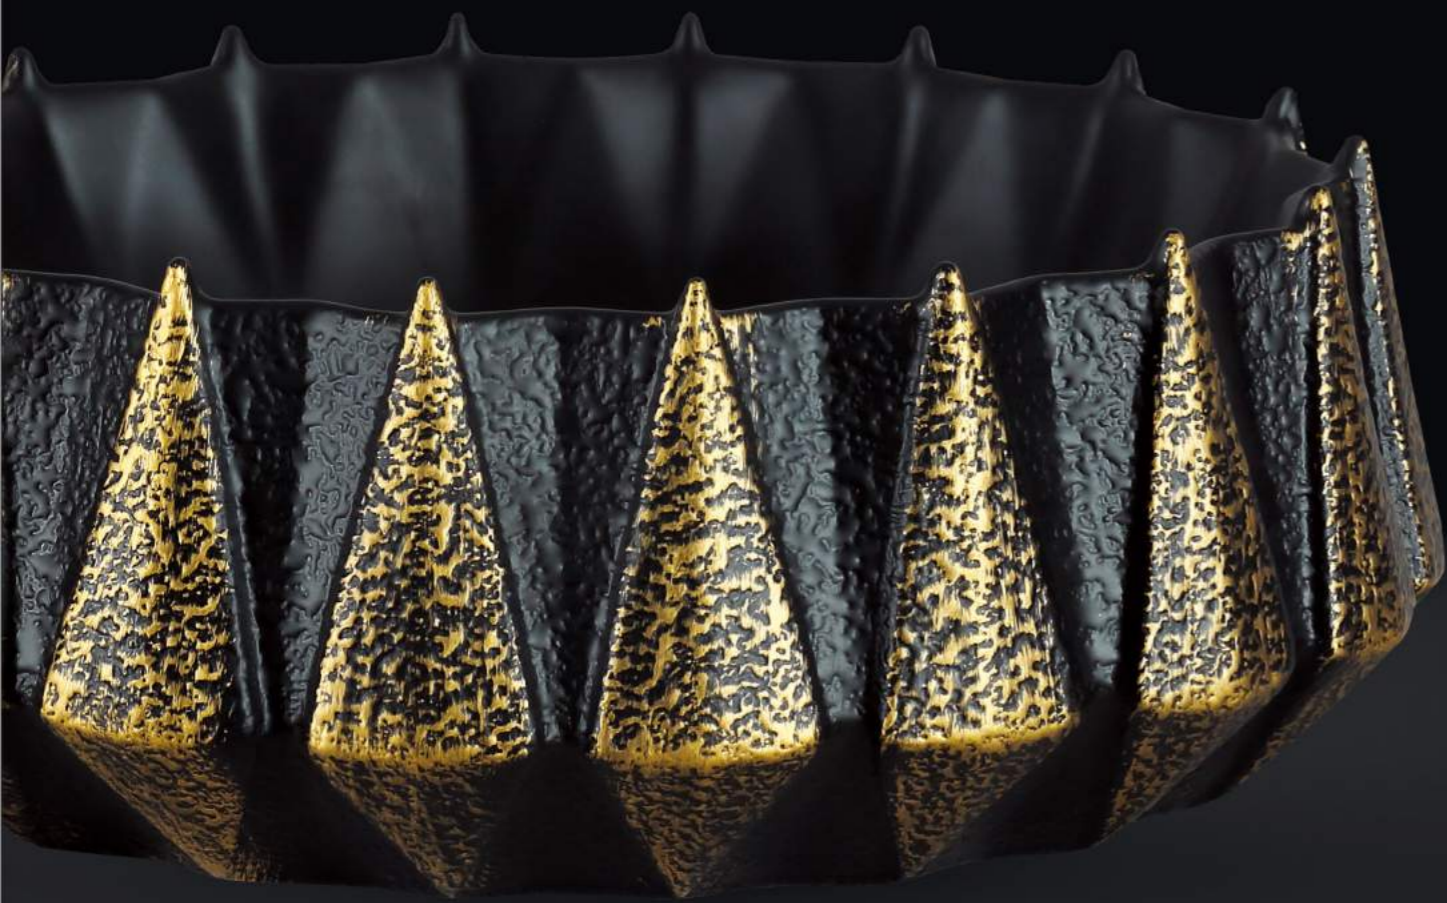

ITALIA-SMOKE (Glossy)

L 510 W 350 H 340

ITALIA-PALM (Glossy)

L 510 W 350 H 340

ANGEL-BEIGE (Matt)

L 500 W 360 H 340

ANGEL-PALM (Matt)

L 500 W 360 H 340