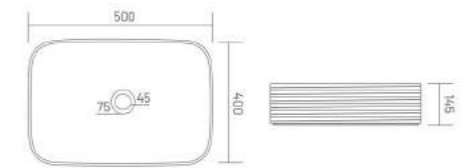

TITONIC
Table Top Basin
L 600 W 400 H 145

THIN RIM DESIGN

TITAN

Table Top Basin
L 520 W 420 H 140

JAGUAR

Table Top Basin
L 500 W 400 H 145

JAGUAR-X

Table Top Basin
L 500 W 400 H 145