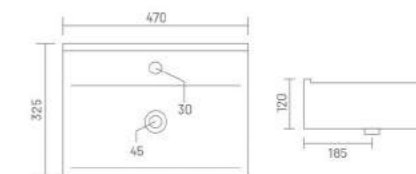

EDEN

Table Top Basin
L 400 W 400 H 140

BRIGO

Table Top Basin
L 405 W 405 H 140

TABLE TOP BASIN

AVVIO

Table Top Basin
L 470 W 325 H 120

THIN RIM DESIGN